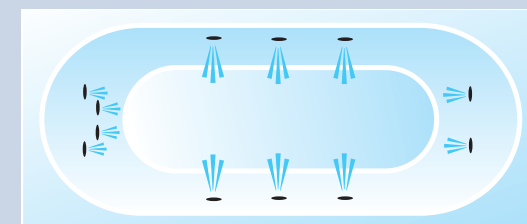

## Airpool

*Het luchtinjectiesysteem Airpool stimuleert lichaam en geest met 10 krachtige luchtjets in de bodem van het bad. Het lichaam wordt met een constante stroom verfrissende luchtbelletjes gestreeld en verwend. Met het Airpool-systeem heeft u thuis een ware bron van ontspanning.*

## Whirlpool

*Voor een intensieve watermassage is het Whirlpool-systeem voorzien van 4 krachtige rugjets. Ze zijn optimaal geplaatst voor een speciale massage van de onderrug. 6 zij-jets en 2 voetenjets completeren het perfecte gevoel van welbehagen.*

## Système balnéo Combipool

Le système balnéo Combipool réunit pour le plus grand bonheur de votre corps, les deux systèmes : d'une part Airpool avec ses 10 injecteurs d'air revigorants et d'autre part Whirlpool avec ses 12 buses hydromassantes. Vous pouvez à votre guise, pendre un bain bouillonnant, un hydromassage ou encore une combinaison des deux.

## Combipool

*Het Combipool-systeem zorgt voor het ultieme badplezier door een combinatie van de 10 stimulerende luchtjets van het Airpool-systeem en de 12 watermassagejets van het Whirlpool-systeem. U kunt afzonderlijk of gecombineerd genieten van een bubbelbad en watermassage.*