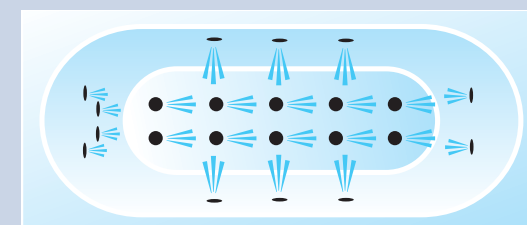

## Airpool

*Het luchtinjectiesysteem Airpool stimuleert lichaam en geest met 10 krachtige luchtjets in de bodem van het bad. Het lichaam wordt met een constante stroom verfrissende luchtbelletjes gestreeld en verwend. Met het Airpool-systeem heeft u thuis een ware bron van ontspanning.*

## Whirlpool

*Voor een intensieve watermassage is het Whirlpool-systeem voorzien van 4 krachtige rugjets. Ze zijn optimaal geplaatst voor een speciale massage van de onderrug. 6 zij-jets en 2 voetenjets completeren het perfecte gevoel van welbehagen.*

## Système balnéo Combipool

Le système balnéo Combipool réunit pour le plus grand bonheur de votre corps, les deux systèmes : d'une part Airpool avec ses 10 injecteurs d'air revigorants et d'autre part Whirlpool avec ses 12 buses hydromassantes. Vous pouvez à votre guise, pendre un bain bouillonnant, un hydromassage ou encore une combinaison des deux.

## Combipool

*Het Combipool-systeem zorgt voor het ultieme badplezier door een combinatie van de 10 stimulerende luchtjets van het Airpool-systeem en de 12 watermassagejets van het Whirlpool-systeem. U kunt afzonderlijk of gecombineerd genieten van een bubbelbad en watermassage.*