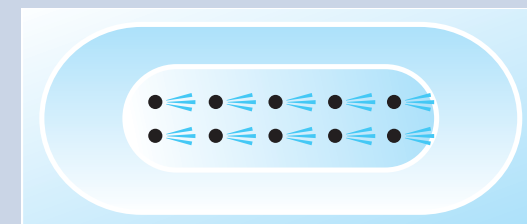

Système balnéo Whirlpool

Conçu pour vous procurer un hydromassage intense, le système balnéo Whirlpool comprend 4 buses dorsales très puissantes et parfaitement réparties pour exercer un massage efficace du bas du dos. 6 buses latérales et 2 buses plantaires viennent parfaire le plaisir du bain.

Whirlpool

Voor een intensieve watermassage is het Whirlpool-systeem voorzien van 4 krachtige rugjets. Ze zijn optimaal geplaatst voor een speciale massage van de onderrug. 6 zij-jets en 2 voetenjets completeren het perfecte gevoel van welbehagen.

Système balnéo Combipool

Le système balnéo Combipool réunit pour le plus grand bonheur de votre corps, les deux systèmes : d'une part Airpool avec ses 10 injecteurs d'air revigorants et d'autre part Whirlpool avec ses 12 buses hydromassantes. Vous pouvez à votre guise, pendre un bain bouillonnant, un hydromassage ou encore une combinaison des deux.

Combipool

Het Combipool-systeem zorgt voor het ultieme badplezier door een combinatie van de 10 stimulerende luchtjets van het Airpool-systeem en de 12 watermassagejets van het Whirlpool-systeem. U kunt afzonderlijk of gecombineerd genieten van een bubbelbad en watermassage.